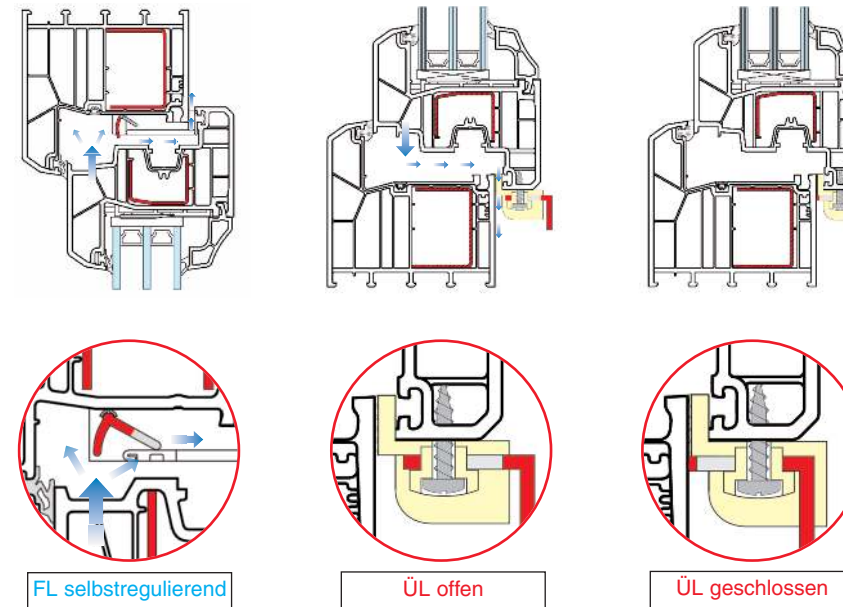

Best.-Nr.: 3 01 PR0525_0511_KE

Die Lust am Lüften

Gesünder wohnen dank REGEL-air®

KBE[®]
FENSTERSYSTEME

REGEL-air®

Mit automatischer Winddruck-Regelung

- Sorgt für gesunde Wohnungsluft, auch wenn Sie nicht zu Hause sind
- Reguliert die Raumfeuchte und minimiert das gesundheitsgefährdende Schimmelpilzrisiko
- Lüftet auch bei geschlossenem Fenster und ist weder von innen noch von außen sichtbar
- Ist mühelos zu reinigen und lässt sich schnell und einfach montieren
- Sicherung des Feuchteschutzes nach DIN 1946-6
- Ideal für bereits eingebaute Fenster, da er problemlos nachrüstbar ist
- Varianten für Fenster mit 70 mm und für die neue Fenstergeneration mit 88 mm Bautiefe

REGEL-air® (RF)

Geeignet für vertikalen Einbau

Der neue REGEL-air (RF) Fensterfalz-Lüfter verfügt über eine innovative und einmalige Rückstellfeder. Mit Hilfe dieser Rückstellfeder wird ein senkrechter Einbau des Lüfters ermöglicht. In Folge dessen können auch kleinere Fenstereinheiten zukünftig mit Lüftern versehen werden, und dies bei gleichbleibender Leistung.

REGEL-air® PLUS

Mit manueller stufenloser Volumenstrom-Regelung

- Exakt bedarfsberechnet
- Kostengünstig
- Wechselseitiger Luftaustausch
- Vermeidet Belastungen durch verbrauchte Luft
- Senkt Energiekosten
- Keine Windgeräusche
- Entfeuchtung der Wohnräume
- Vermeidet Schimmelbildung
- Einfache Reinigung
- Sicherung des Feuchteschutzes nach DIN 1946-6
- Für alle KBE Fenstersysteme geeignet und nachrüstbar (Ausnahme Schiebefenster)

REGEL-air® mit FL

REGEL-air® Fensterfalz-Lüfter (FL) bzw. mit Rückstellfeder (RF) in Kombination mit dem REGEL-air® PLUS Überschlags-Lüfter (ÜL)

Differenzdruck	2	4	5	7	8
1 FL + 1 RF	3,0	3,7	4,0	4,7	5,0
2 FL + 1 ÜL	5,4	6,3	6,6	7,8	8,4
1 FL + 1 RF + 1 ÜL	6,0	7,6	8,2	10,0	10,5
2 FL + 1 RF	3,6	4,5	5,0	5,8	6,2
2 FL + 1 RF + 1 ÜL	6,5	8,6	8,8	11,0	11,5
2 FL + 2 RF	4,4	5,6	6,2	7,4	7,8
2 FL + 2 RF + 1 ÜL	7,8	10,9	11,3	13,8	14,5