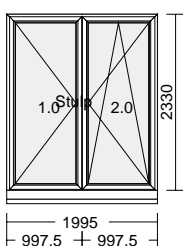

123,36

0,55

2,19

126,10

126,10 EUR

Pos.: 24 1 Stk. 1995 x 2330 mm

EP: GP:

Wohnzimmer