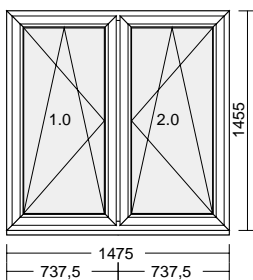

574,88 EUR

Pos.: 21 2 Stk. 1575 x 1405 mm

EP: GP:

Küche, HWR

DKL / DKR
 Farbe Rahmen:beidseitig weiss
 Farbe Flügel:beidseitig weiss
 KBE Comfort; graue Dichtung
 Wärmeschutzglas Ug= 1,0 W/m²K 32dB (1.0; 2.0)
 Sohlbankanschluss 30mm (Std) unten; Maß: 1575 * 30
 Zusätzlicher DK-Beschlag
 Abstandshalter innen: RV Alu

123,36

0,55

2,19

126,10

126,10 EUR

Pos.: 23 1 Stk. 1475 x 1455 mm

EP: GP:

Wohnzimmer