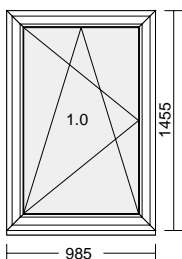

Treppenhaus

INNEN 8mm VSG !!!!
=====
DKL
Farbe Rahmen:beidseitig weiss
Farbe Flügel:beidseitig weiss
KBE Comfort; graue Dichtung
Verbund-Sicherheitsglas 6mm Ug= 1,0 W/m²K 32dB
innen Sicherheitsglas VSG 8 (1.0)
Sohlbankanschluss 30mm (Std) unten; Maß: 985 * 30
Abstandshalter innen: RV Alu

38,78

44,06

0,37

83,21

83,21 EUR

Pos.: 28 1 Stk. 775 x 1455 mm EP: GP: