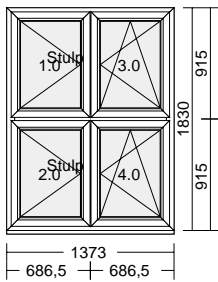

Pos.: 17 1 Stk.

1373 x 1830 mm

EP:

GP:

2 * STL / 2 * DKR
Farbe Rahmen:beidseitig weiss
Farbe Flügel:beidseitig weiss
KBE Comfort; graue Dichtung
Wärmeschutzglas Ug= 1,0 W/m²K 32dB
(1.0; 2.0; 3.0; 4.0)
Sohlbankanschluss 30mm (Std) unten; Maß: 1373 * 30
(1.0) Stulp 64; Maß: 867 * 64; beidseitig weiss
Abstandshalter innen: RV Alu

210,28

1,03

211,31

211,31 EUR

Pos.: 18 1 Stk.

1760 x 1415 mm

EP:

GP: