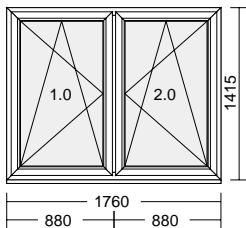

Pos.:	16	1 Stk.	1373 x 1830 mm	EP:	GP:
				210,28	
			2 * STL / 2 * DKR Farbe Rahmen:beidseitig weiss Farbe Flügel:beidseitig weiss KBE Comfort; graue Dichtung Wärmeschutzglas Ug= 1,0 W/m²K 32dB (1.0; 2.0; 3.0; 4.0) Sohlbankanschluss 30mm (Std) unten; Maß: 1373 * 30 (1.0) Stulp 64; Maß: 867 * 64; beidseitig weiss Abstandshalter innen: RV Alu	1,03	
				211,31	211,31 EUR

Pos.: 17 1 Stk.

1373 x 1830 mm

EP:

GP:

2 * STL / 2 * DKR
 Farbe Rahmen:beidseitig weiss
 Farbe Flügel:beidseitig weiss
 KBE Comfort; graue Dichtung
 Wärmeschutzglas Ug= 1,0 W/m²K 32dB
 (1.0; 2.0; 3.0; 4.0)
 Sohlbankanschluss 30mm (Std) unten; Maß: 1373 * 30
 (1.0) Stulp 64; Maß: 867 * 64; beidseitig weiss
 Abstandshalter innen: RV Alu

210,28

1,03

211,31

211,31 EUR

Pos.: 18 1 Stk.

1760 x 1415 mm

EP:

GP: