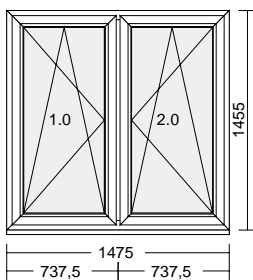

574,88 EUR

Pos.: 21 2 Stk. 1575 x 1405 mm

EP: GP:

Küche, HWR

DKL / DKR
 Farbe Rahmen:beidseitig weiss
 Farbe Flügel:beidseitig weiss
 KBE Comfort; graue Dichtung
 Wärmeschutzglas Ug= 1,0 W/m²K 32dB (1.0; 2.0)
 Sohlbankanschluss 30mm (Std) unten; Maß: 1575 * 30
 Zusätzlicher DK-Beschlag
 Abstandshalter innen: RV Alu

132,73

1,18

4,38

138,29

276,58 EUR

Pos.: 22 1 Stk. 1475 x 1455 mm

EP: GP:

Wohnzimmer