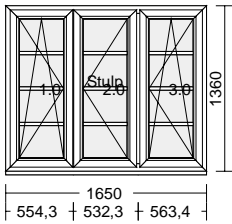

67,66

0,58

68,24**68,24 EUR**

Pos.: 29 1 Stk.

1650 x 1360 mm

EP:

GP:

AUSSEN GRÜN (RAL-FARBE) !!!!