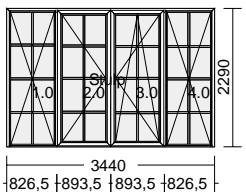

2 * FIX / STL / BKT-DKR
Farbe Rahmen:beidseitig weiss
Farbe Flügel:beidseitig weiss
KBE Comfort; graue Dichtung
Wärmeschutzglas Ug= 1,0 W/m²K 32dB
(1.0; 2.0; 3.0; 4.0)
1 Stk Aluschwelle flach (Bodenschwelle) 20mm
Maß: 3360 * 20
(2.0) Stulp 64; Maß: 2243 * 64; beidseitig weiss
(2.0) Fenstertür mit Schnäpper u. Ziehgriff
(1.0)
4*Sprosse Helima 26 mm im Scheibenzwischenraum
beidseitig weiss
(2.0)
4*Sprosse Helima 26 mm im Scheibenzwischenraum
beidseitig weiss
(3.0)
4*Sprosse Helima 26 mm im Scheibenzwischenraum
beidseitig weiss
(4.0)
4*Sprosse Helima 26 mm im Scheibenzwischenraum
beidseitig weiss
Abstandshalter innen: RV Alu

343,52

150,78

4,66

18,98

18,98

18,98

18,98

574,88

574,88 EUR