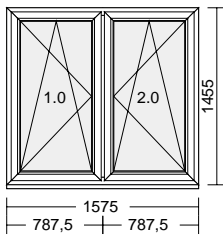

Pos.: 25 4 Stk. 1575 x 1455 mm EP: GP:

Bad, Kind, Schl

DKL / DKR
Farbe Rahmen:beidseitig weiss
Farbe Flügel:beidseitig weiss
KBE Comfort; graue Dichtung
Wärmeschutzglas Ug= 1,0 W/m²K 32dB (1.0; 2.0)
Sohlbankanschluss 30mm (Std) unten; Maß: 1575 * 30
Zusätzlicher DK-Beschlag
Abstandshalter innen: RV Alu

132,73

1,18

4,38

138,29

553,16 EUR

Pos.: 26 1 Stk. 1175 x 1455 mm EP: GP: