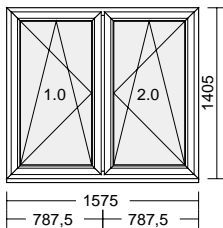

343,52

150,78

4,66

18,98

18,98

18,98

18,98

574,88

574,88 EUR

Pos.: 21 2 Stk. 1575 x 1405 mm

EP: GP:

Küche, HWR

DKL / DKR
 Farbe Rahmen:beidseitig weiss
 Farbe Flügel:beidseitig weiss
 KBE Comfort; graue Dichtung
 Wärmeschutzglas Ug= 1,0 W/m²K 32dB (1.0; 2.0)
 Sohlbankanschluss 30mm (Std) unten; Maß: 1575 * 30
 Zusätzlicher DK-Beschlag
 Abstandshalter innen: RV Alu