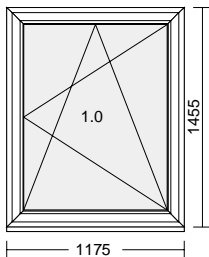

Gästezimmer

DKR
Farbe Rahmen:beidseitig weiss
Farbe Flügel:beidseitig weiss
KBE Comfort; graue Dichtung
Wärmeschutzglas Ug= 1,0 W/m²K 32dB
Sohlbankanschluss 30mm (Std) unten; Maß: 1175 * 30
Abstandshalter innen: RV Alu

85,37

0,87

86,24

86,24 EUR

Pos.: 27 1 Stk. 985 x 1455 mm EP: GP: