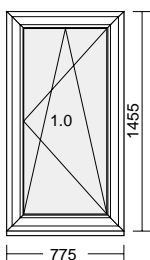

225,37

87,44

28,42

18,04

4,66

363,93

363,93 EUR

Pos.: 25 4 Stk. 1575 x 1455 mm EP: GP:

38,78

44,06

0,37

83,21**83,21 EUR**

Pos.: 28 1 Stk. 775 x 1455 mm EP: GP:

Kammer

DKR
 Farbe Rahmen:beidseitig weiss
 Farbe Flügel:beidseitig weiss
 KBE Comfort; graue Dichtung
 Wärmeschutzglas Ug= 1,0 W/m²K 32dB
 Sohlbankanschluss 30mm (Std) unten; Maß: 775 * 30
 Abstandshalter innen: RV Alu